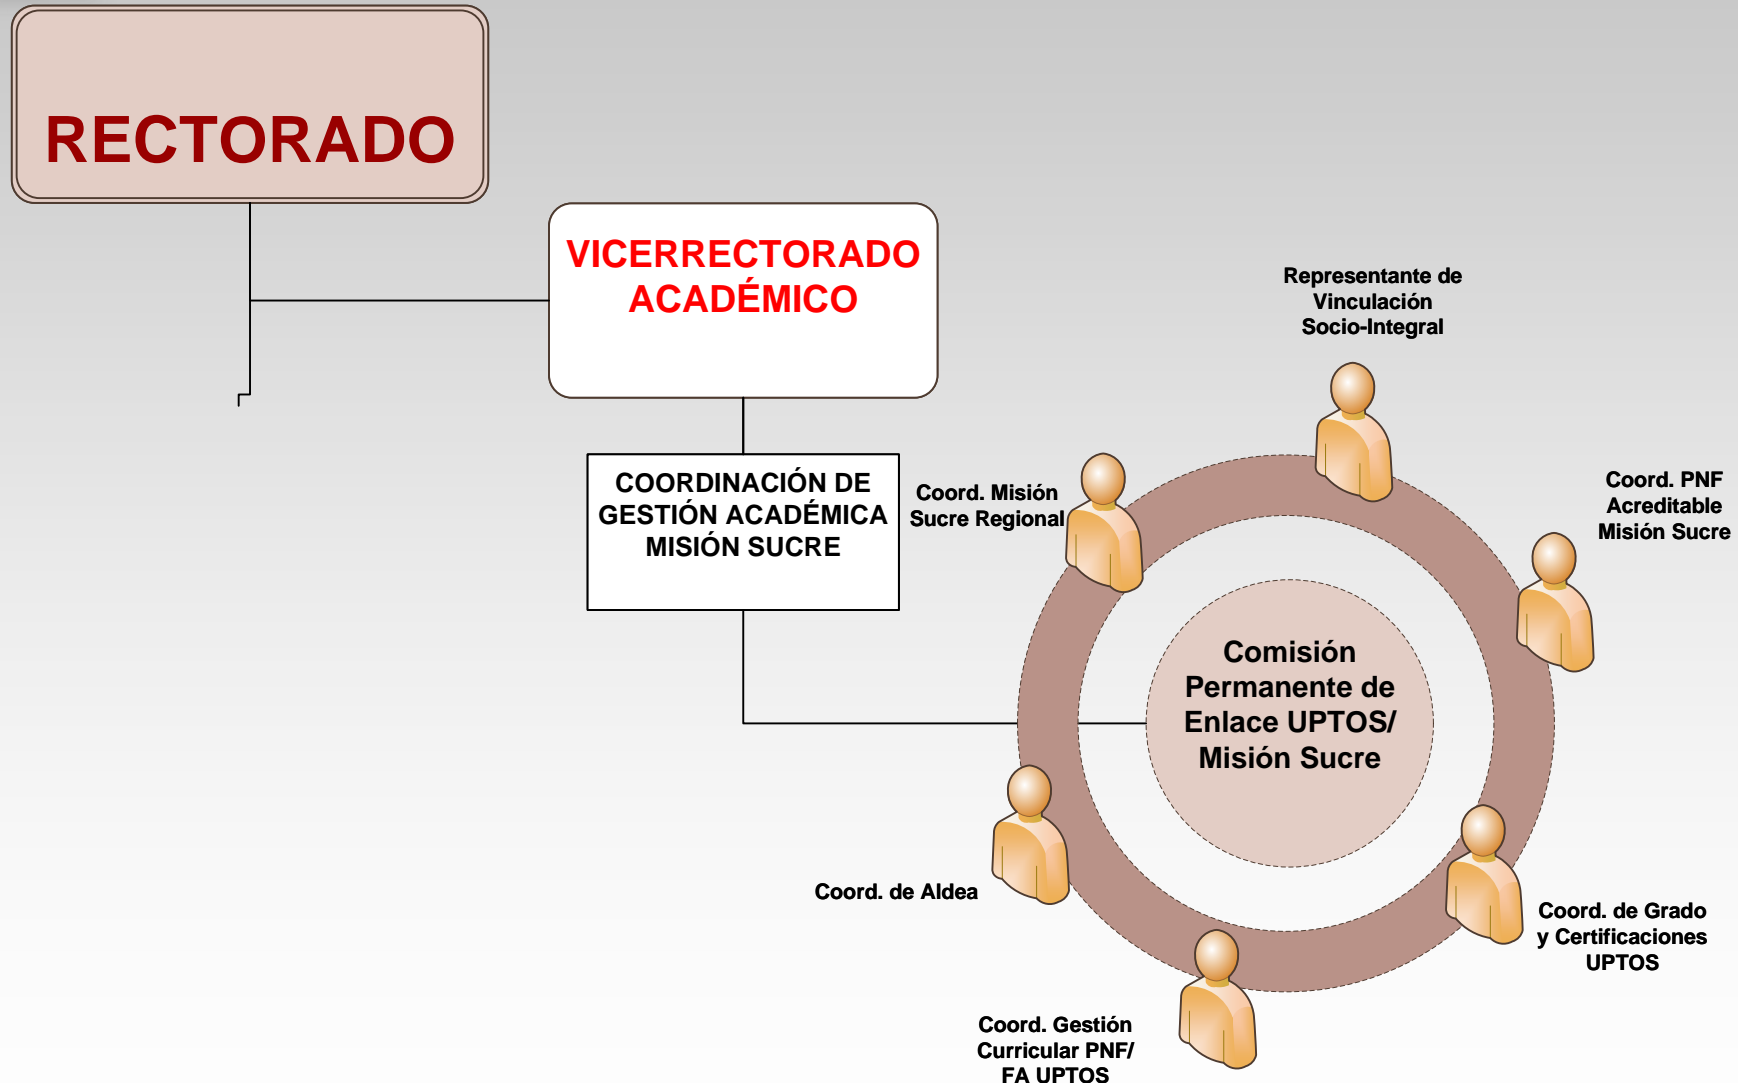

ORGANIGRAMA DESPLEGADO VICERRECTORADO ACADÉMICO

UNIDAD EJE PROYECTO Y SERVICIO COMUNITARIO

jueves, 28 de julio de 2022

UNIVERSIDAD POLITÉCNICA TERRITORIAL DEL OESTE DE SUCRE
ÓRGANOS UNIPERSONALES DE DIRECCIÓN
ORGANIGRAMA DESPLEGADO VICERRECTORADO ACADÉMICO
FORMACIÓN AVANZADA

jueves, 28 de julio de 2022

Universidad Politécnica Territorial del Oeste de Sucre
"Clodosbaldo Russián"

UNIVERSIDAD POLITÉCNICA TERRITORIAL DEL OESTE DE SUCRE

ÓRGANOS UNIPERSONALES DE DIRECCIÓN

ORGANIGRAMA DESPLEGADO VICERRECTORADO ACADÉMICO

COORDINACIÓN DE GESTIÓN ACADÉMICA MISIÓN SUCRE

jueves, 28 de julio de 2022

UNIVERSIDAD POLITÉCNICA TERRITORIAL DEL OESTE DE SUCRE
ÓRGANOS UNIPERSONALES DE DIRECCIÓN
ORGANIGRAMA DESPLEGADO VICERRECTORADO ACADÉMICO
COORDINACIÓN DE RECURSOS PARA LA FORMACIÓN

UNIVERSIDAD POLITÉCNICA TERRITORIAL DEL OESTE DE SUCRE
ÓRGANOS UNIPERSONALES DE DIRECCIÓN
ORGANIGRAMA DESPLEGADO VICERRECTORADO ACADÉMICO
COORDINACIÓN DE CREACIÓN INTELECTUAL Y DESARROLLO SOCIO PRODUCTIVO