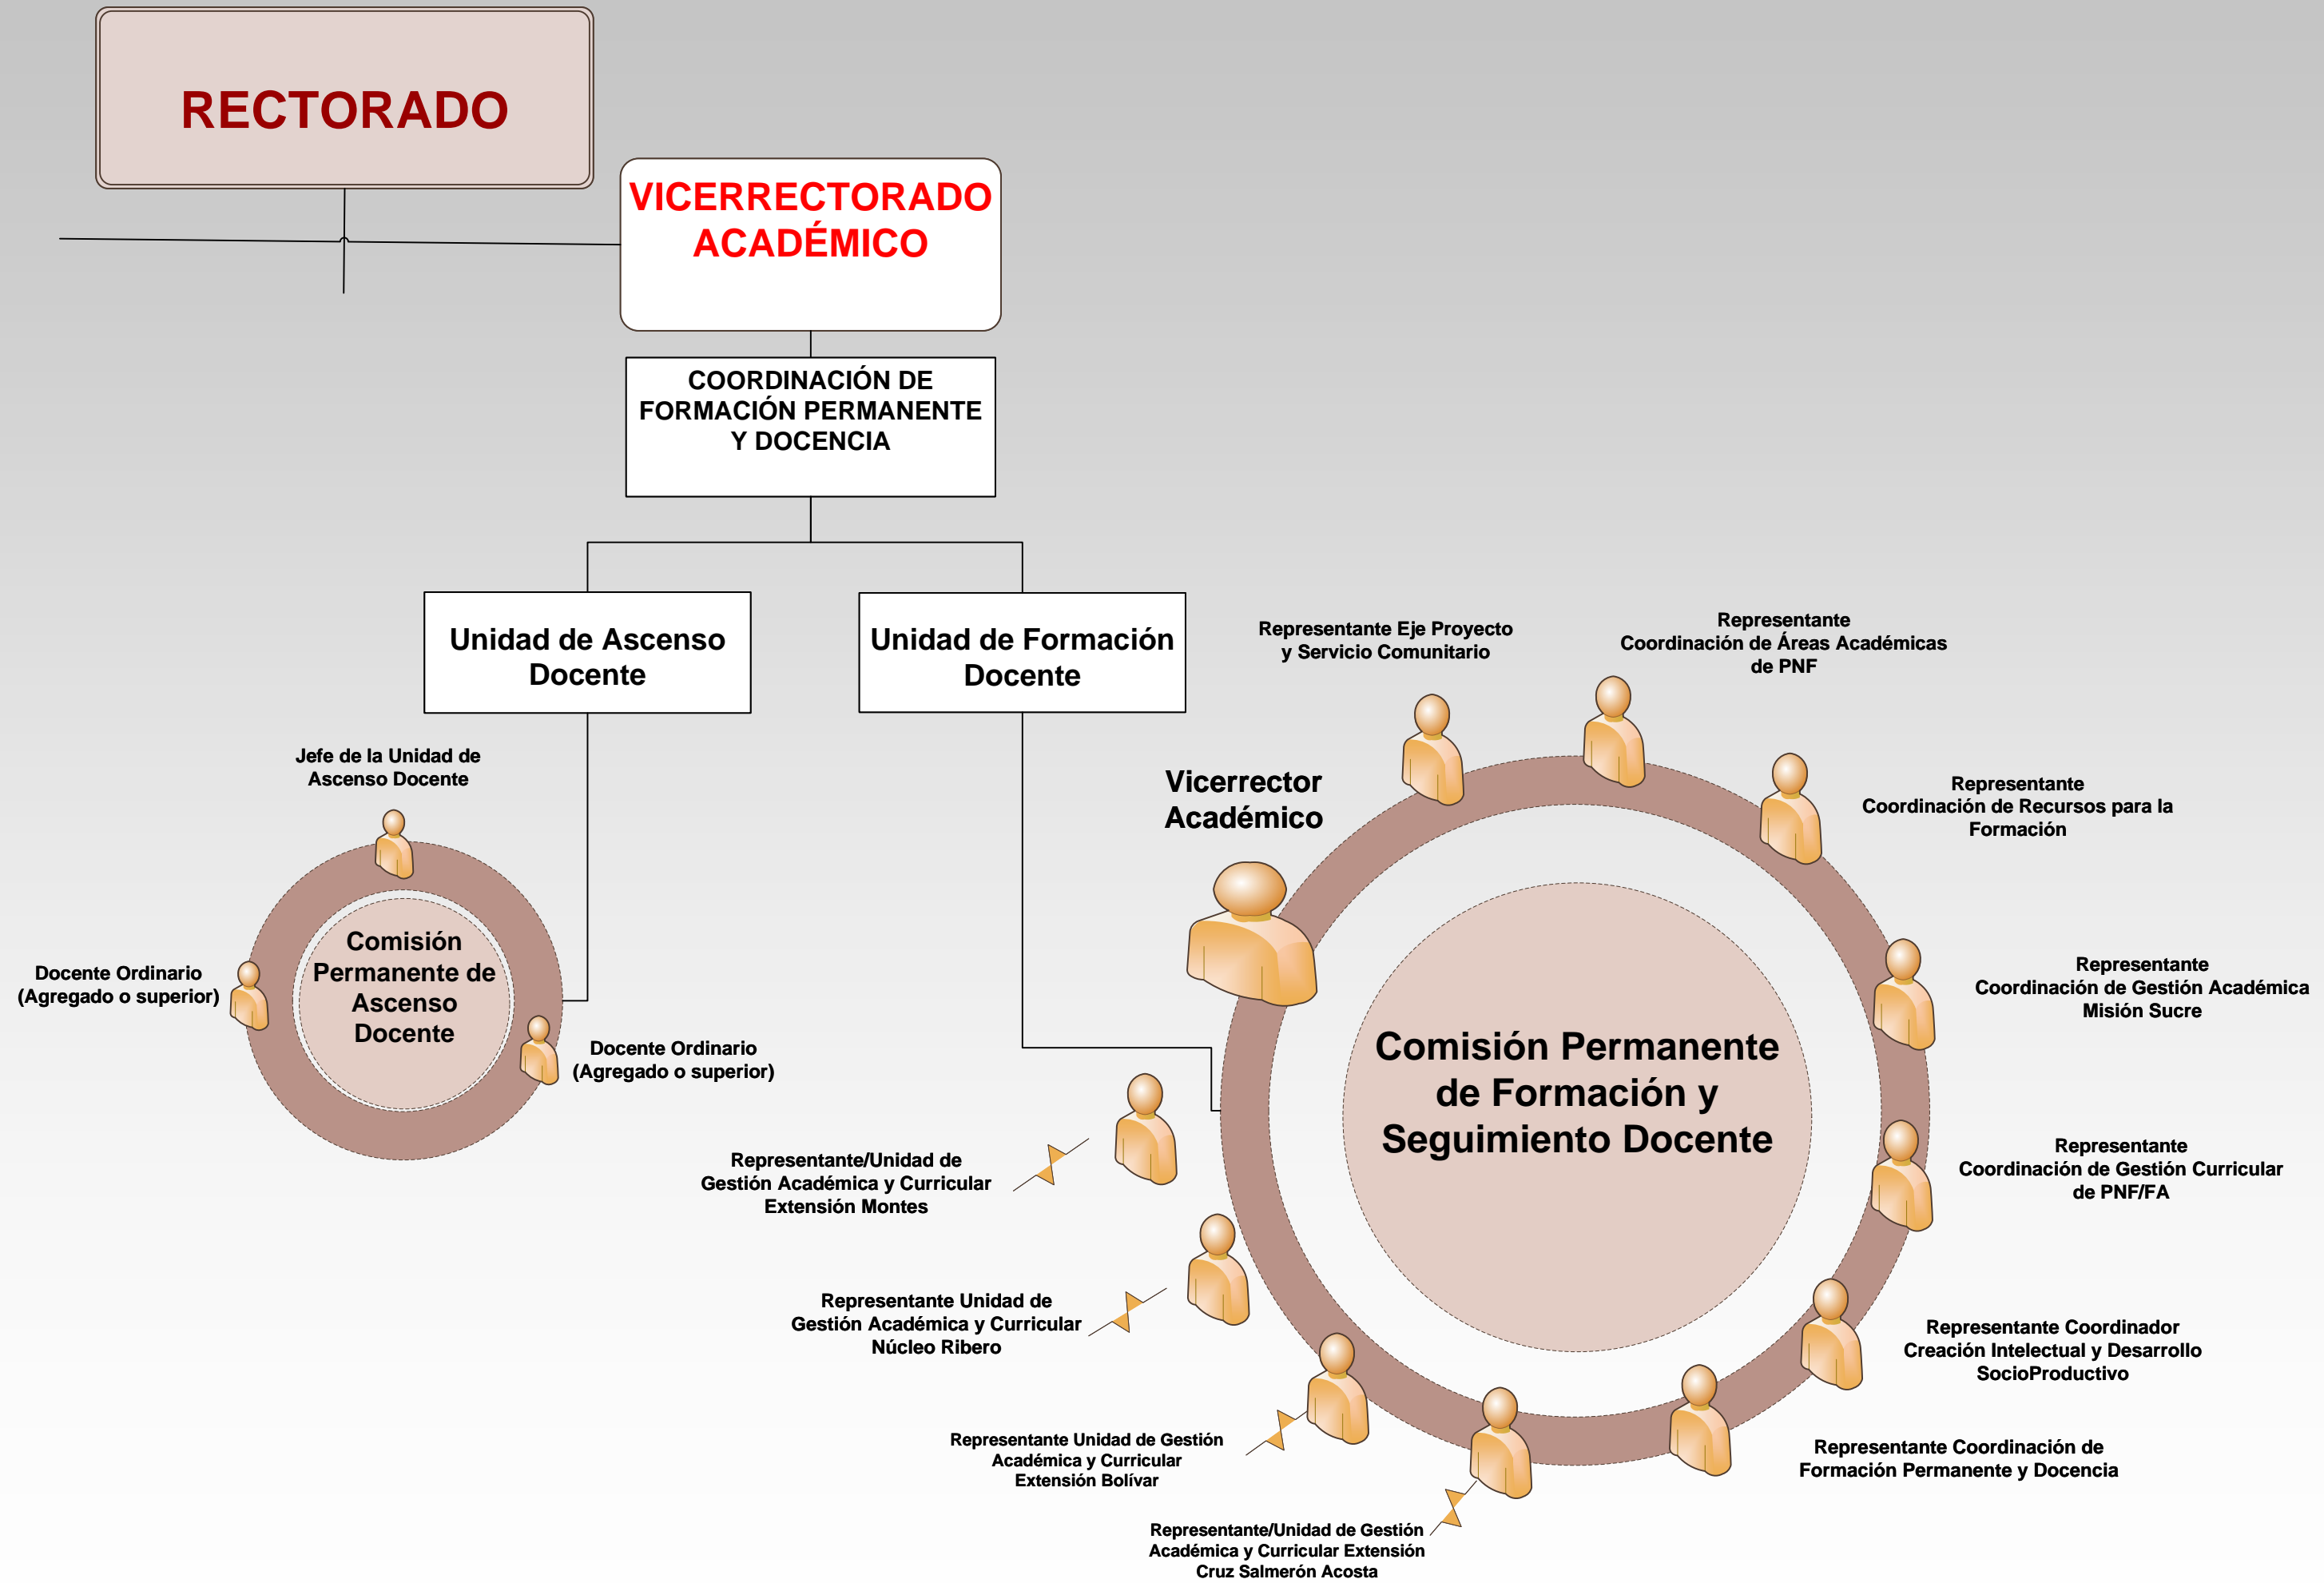

UNIVERSIDAD POLITÉCNICA TERRITORIAL DEL OESTE DE SUCRE

ÓRGANOS UNIPERSONALES DE DIRECCIÓN

ORGANIGRAMA DESPLEGADO VICERRECTORADO ACADÉMICO

jueves, 28 de julio de 2022

UNIVERSIDAD POLITÉCNICA TERRITORIAL DEL OESTE DE SUCRE

ÓRGANOS DE CONSULTA Y DIRECCIÓN

CONSEJO ACADÉMICO

jueves, 28 de julio de 2022

UNIVERSIDAD POLITÉCNICA TERRITORIAL DEL OESTE DE SUCRE

ÓRGANOS UNIPERSONALES DE DIRECCIÓN

ORGANIGRAMA DESPLEGADO VICERRECTORADO ACADÉMICO

COORDINACIÓN DE FORMACIÓN PERMANENTE Y DOCENCIA

UNIVERSIDAD POLITÉCNICA TERRITORIAL DEL OESTE DE SUCRE
ÓRGANOS UNIPERSONALES DE DIRECCIÓN
ORGANIGRAMA DESPLEGADO VICERRECTORADO ACADÉMICO
COORDINACIÓN DE GESTIÓN CURRICULAR DE PNF y FA

jueves, 28 de julio de 2022

UNIVERSIDAD POLITÉCNICA TERRITORIAL DEL OESTE DE SUCRE
ÓRGANOS UNIPERSONALES DE DIRECCIÓN
ORGANIGRAMA DESPLEGADO VICERRECTORADO ACADÉMICO
UNIDAD DE ESTUDIOS NO PRESENCIALES (ENP)