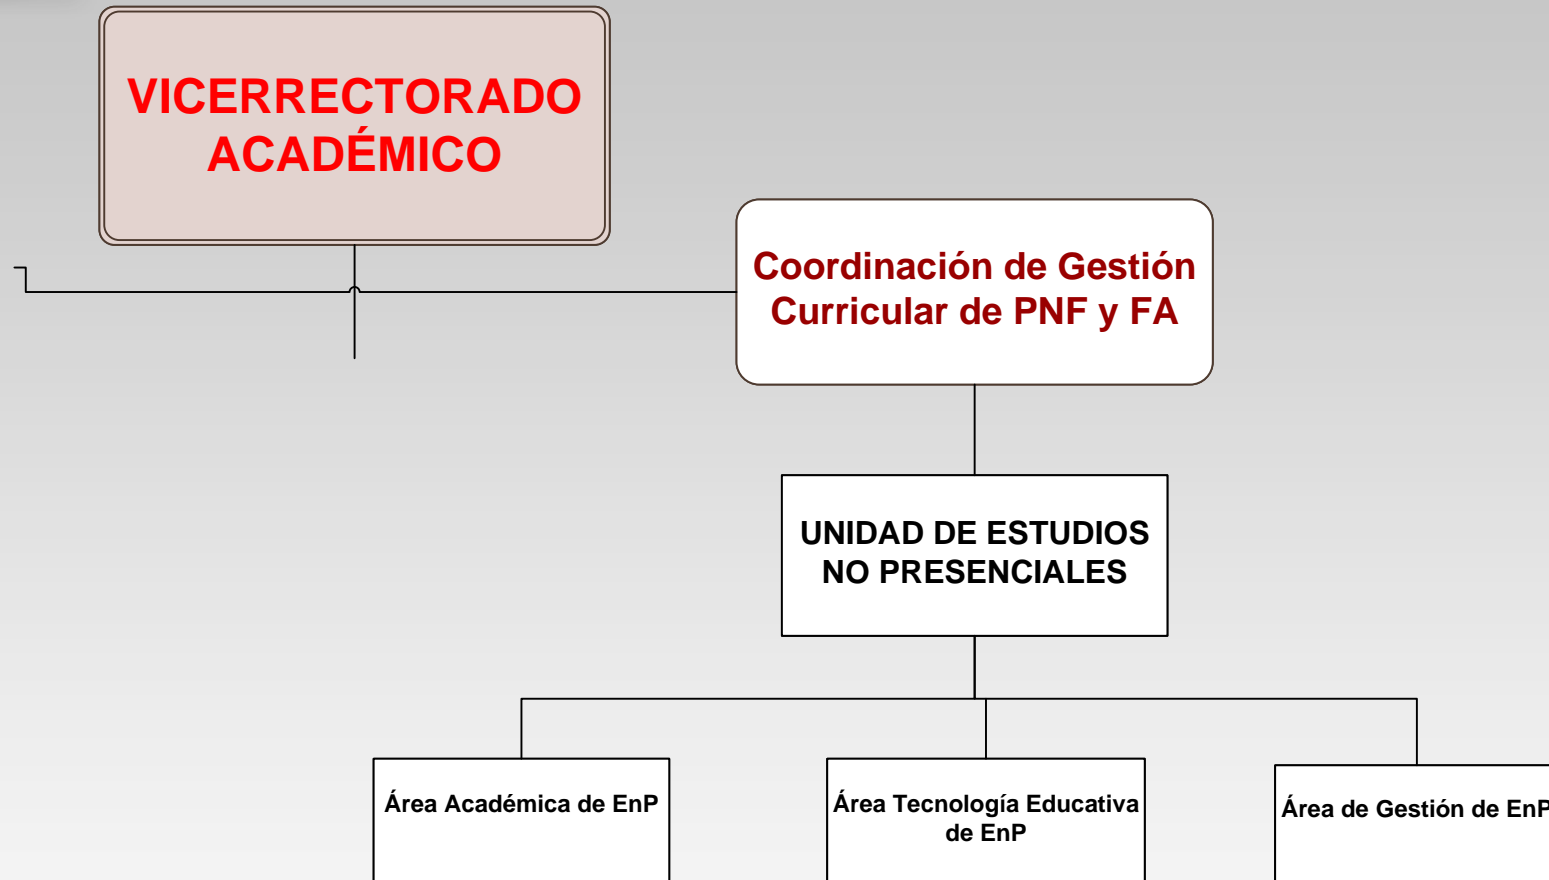

UNIVERSIDAD POLITÉCNICA TERRITORIAL DEL OESTE DE SUCRE
ÓRGANOS UNIPERSONALES DE DIRECCIÓN
ORGANIGRAMA DESPLEGADO VICERRECTORADO ACADÉMICO
UNIDAD DE ESTUDIOS NO PRESENCIALES (ENP)

jueves, 28 de julio de 2022