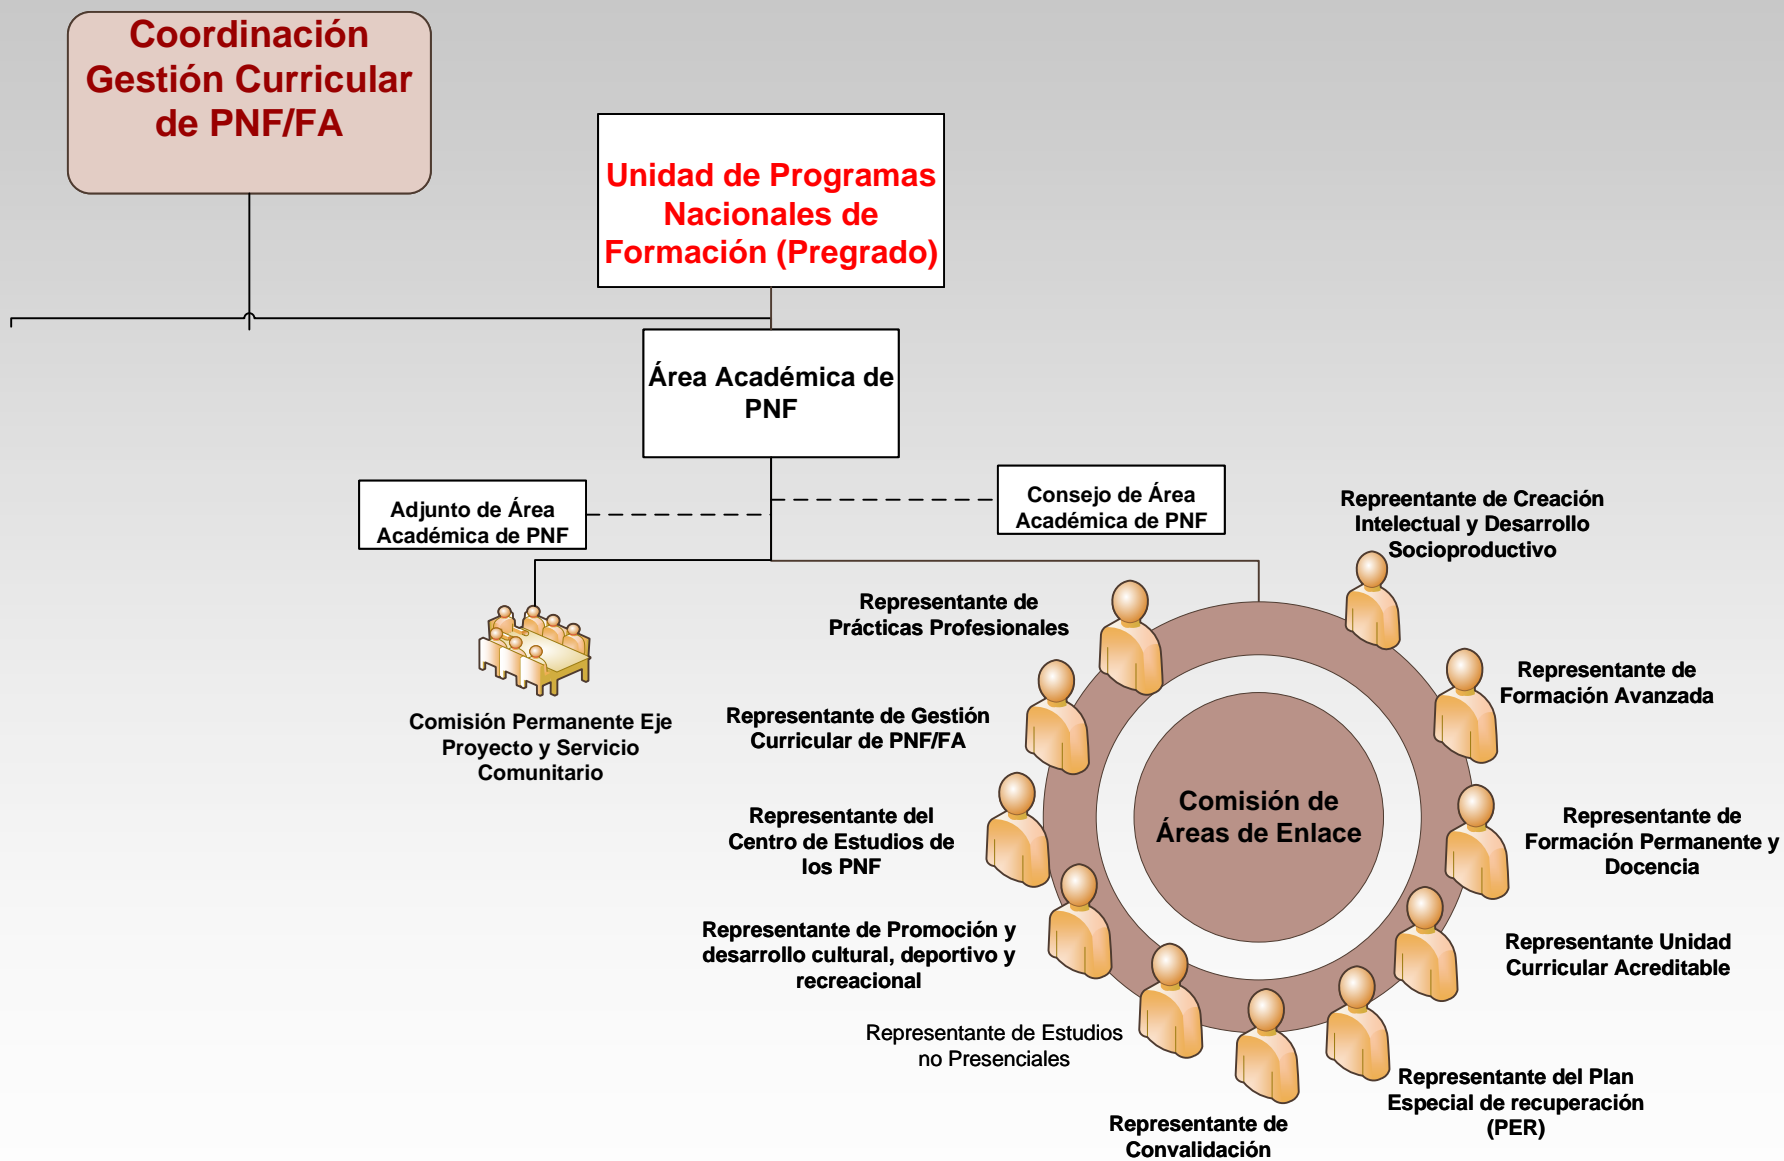

jueves, 28 de julio de 2022

UNIVERSIDAD POLITÉCNICA TERRITORIAL DEL OESTE DE SUCRE
ÓRGANOS UNIPERSONALES DE DIRECCIÓN
ORGANIGRAMA DESPLEGADO VICERRECTORADO ACADÉMICO
PROGRAMAS NACIONALES DE FORMACIÓN – PREGRADO (PNF)

jueves, 28 de julio de 2022

UNIVERSIDAD POLITÉCNICA TERRITORIAL DEL OESTE DE SUCRE

ÓRGANOS UNIPERSONALES DE DIRECCIÓN

ORGANIGRAMA DESPLEGADO VICERRECTORADO ACADÉMICO

ÁREA ACADÉMICA DE PNF

jueves, 28 de julio de 2022

UNIVERSIDAD POLITÉCNICA TERRITORIAL DEL OESTE DE SUCRE

ÓRGANOS DE CONSULTA Y DIRECCIÓN

CONSEJO DE ÁREA ACADÉMICA DE PNF

jueves, 28 de julio de 2022

UNIVERSIDAD POLITÉCNICA TERRITORIAL DEL OESTE DE SUCRE

ÓRGANOS UNIPERSONALES DE DIRECCIÓN

ORGANIGRAMA DESPLEGADO VICERRECTORADO ACADÉMICO

UNIDAD EJE PROYECTO Y SERVICIO COMUNITARIO

jueves, 28 de julio de 2022

UNIVERSIDAD POLITÉCNICA TERRITORIAL DEL OESTE DE SUCRE
ÓRGANOS UNIPERSONALES DE DIRECCIÓN
ORGANIGRAMA DESPLEGADO VICERRECTORADO ACADÉMICO
FORMACIÓN AVANZADA