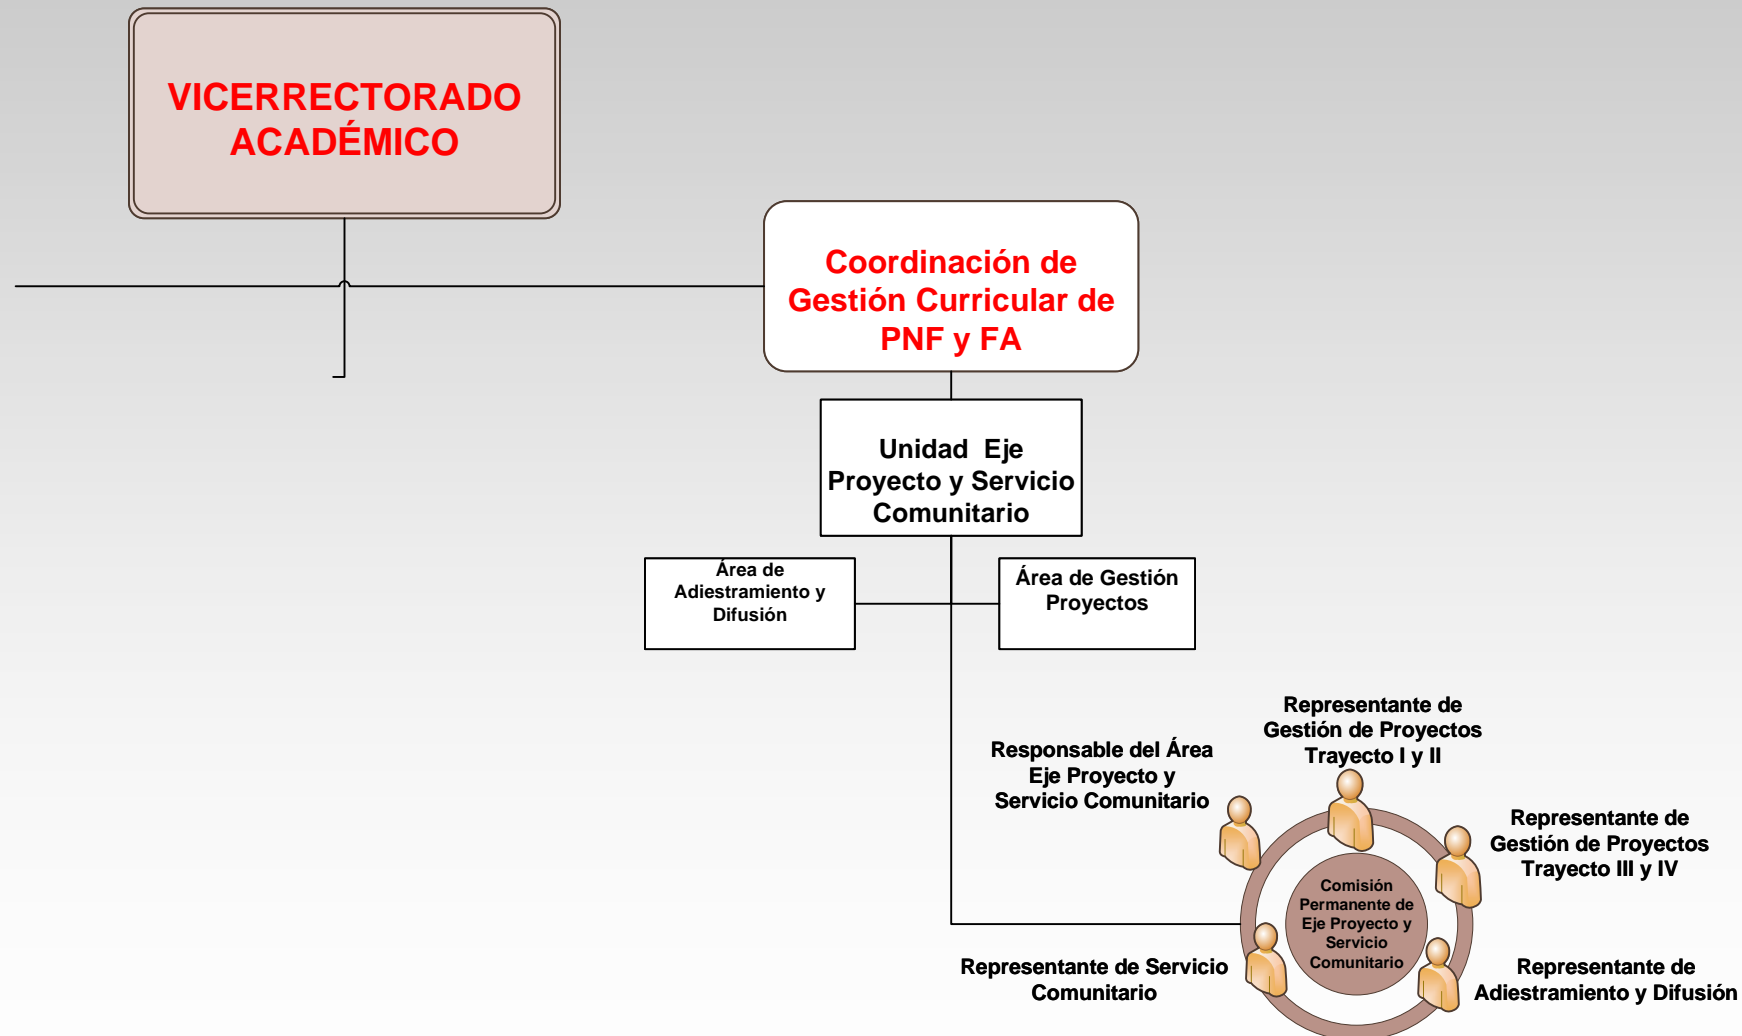

UNIVERSIDAD POLITÉCNICA TERRITORIAL DEL OESTE DE SUCRE

ÓRGANOS DE CONSULTA Y DIRECCIÓN

CONSEJO DE ÁREA ACADÉMICA DE PNF

jueves, 28 de julio de 2022

UNIVERSIDAD POLITÉCNICA TERRITORIAL DEL OESTE DE SUCRE

ÓRGANOS UNIPERSONALES DE DIRECCIÓN

ORGANIGRAMA DESPLEGADO VICERRECTORADO ACADÉMICO

UNIDAD EJE PROYECTO Y SERVICIO COMUNITARIO

jueves, 28 de julio de 2022

UNIVERSIDAD POLITÉCNICA TERRITORIAL DEL OESTE DE SUCRE
ÓRGANOS UNIPERSONALES DE DIRECCIÓN
ORGANIGRAMA DESPLEGADO VICERRECTORADO ACADÉMICO
FORMACIÓN AVANZADA