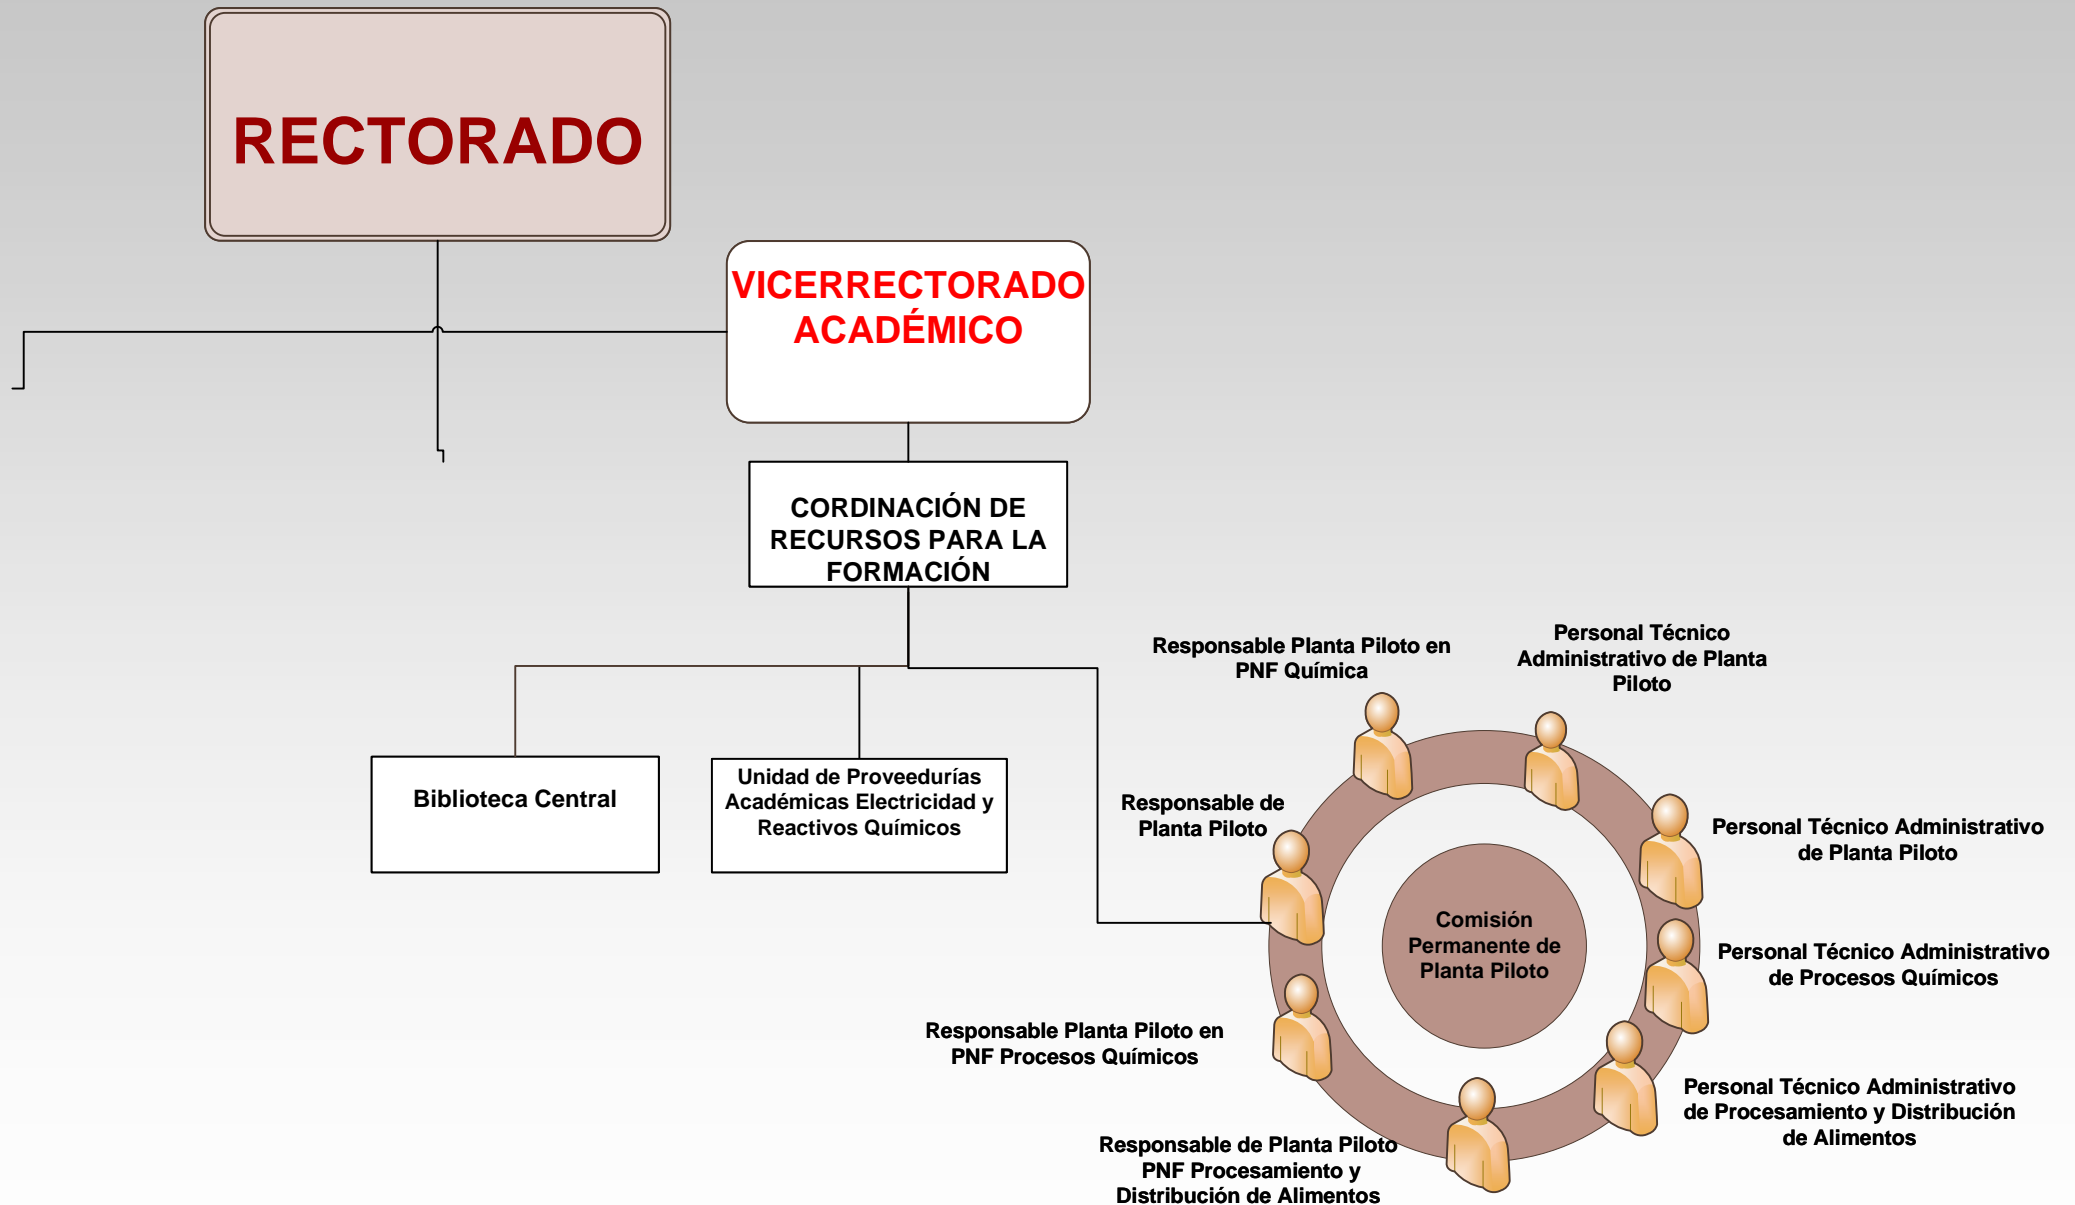

ORGANIGRAMA DESPLEGADO VICERRECTORADO ACADÉMICO

UNIDAD EJE PROYECTO Y SERVICIO COMUNITARIO

jueves, 28 de julio de 2022

UNIVERSIDAD POLITÉCNICA TERRITORIAL DEL OESTE DE SUCRE
ÓRGANOS UNIPERSONALES DE DIRECCIÓN
ORGANIGRAMA DESPLEGADO VICERRECTORADO ACADÉMICO
FORMACIÓN AVANZADA

jueves, 28 de julio de 2022

Universidad Politécnica Territorial del Oeste de Sucre
"Clodosbaldo Russián"

UNIVERSIDAD POLITÉCNICA TERRITORIAL DEL OESTE DE SUCRE

ÓRGANOS UNIPERSONALES DE DIRECCIÓN

ORGANIGRAMA DESPLEGADO VICERRECTORADO ACADÉMICO

COORDINACIÓN DE GESTIÓN ACADÉMICA MISIÓN SUCRE

jueves, 28 de julio de 2022

UNIVERSIDAD POLITÉCNICA TERRITORIAL DEL OESTE DE SUCRE
ÓRGANOS UNIPERSONALES DE DIRECCIÓN
ORGANIGRAMA DESPLEGADO VICERRECTORADO ACADÉMICO
COORDINACIÓN DE RECURSOS PARA LA FORMACIÓN