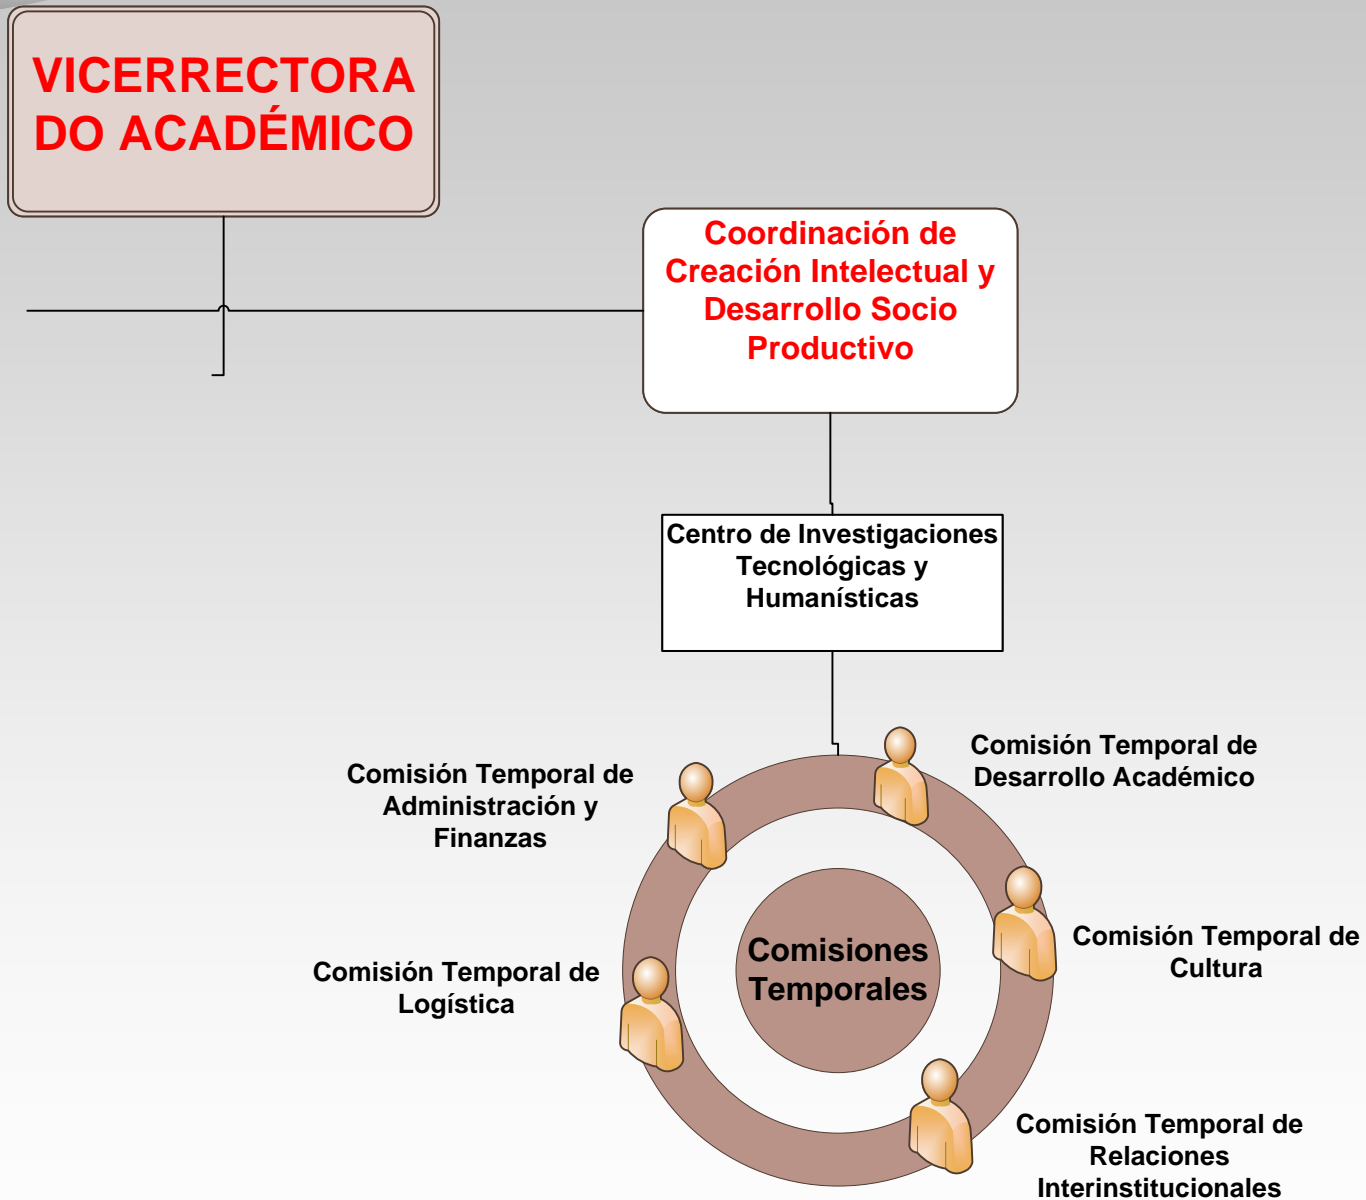

UNIVERSIDAD POLITÉCNICA TERRITORIAL DEL OESTE DE SUCRE

ÓRGANOS UNIPERSONALES DE DIRECCIÓN

ORGANIGRAMA DESPLEGADO VICERRECTORADO ACADÉMICO

CENTRO DE INVESTIGACIONES TECNOLÓGICAS Y HUMANÍSTICAS

jueves, 28 de julio de 2022