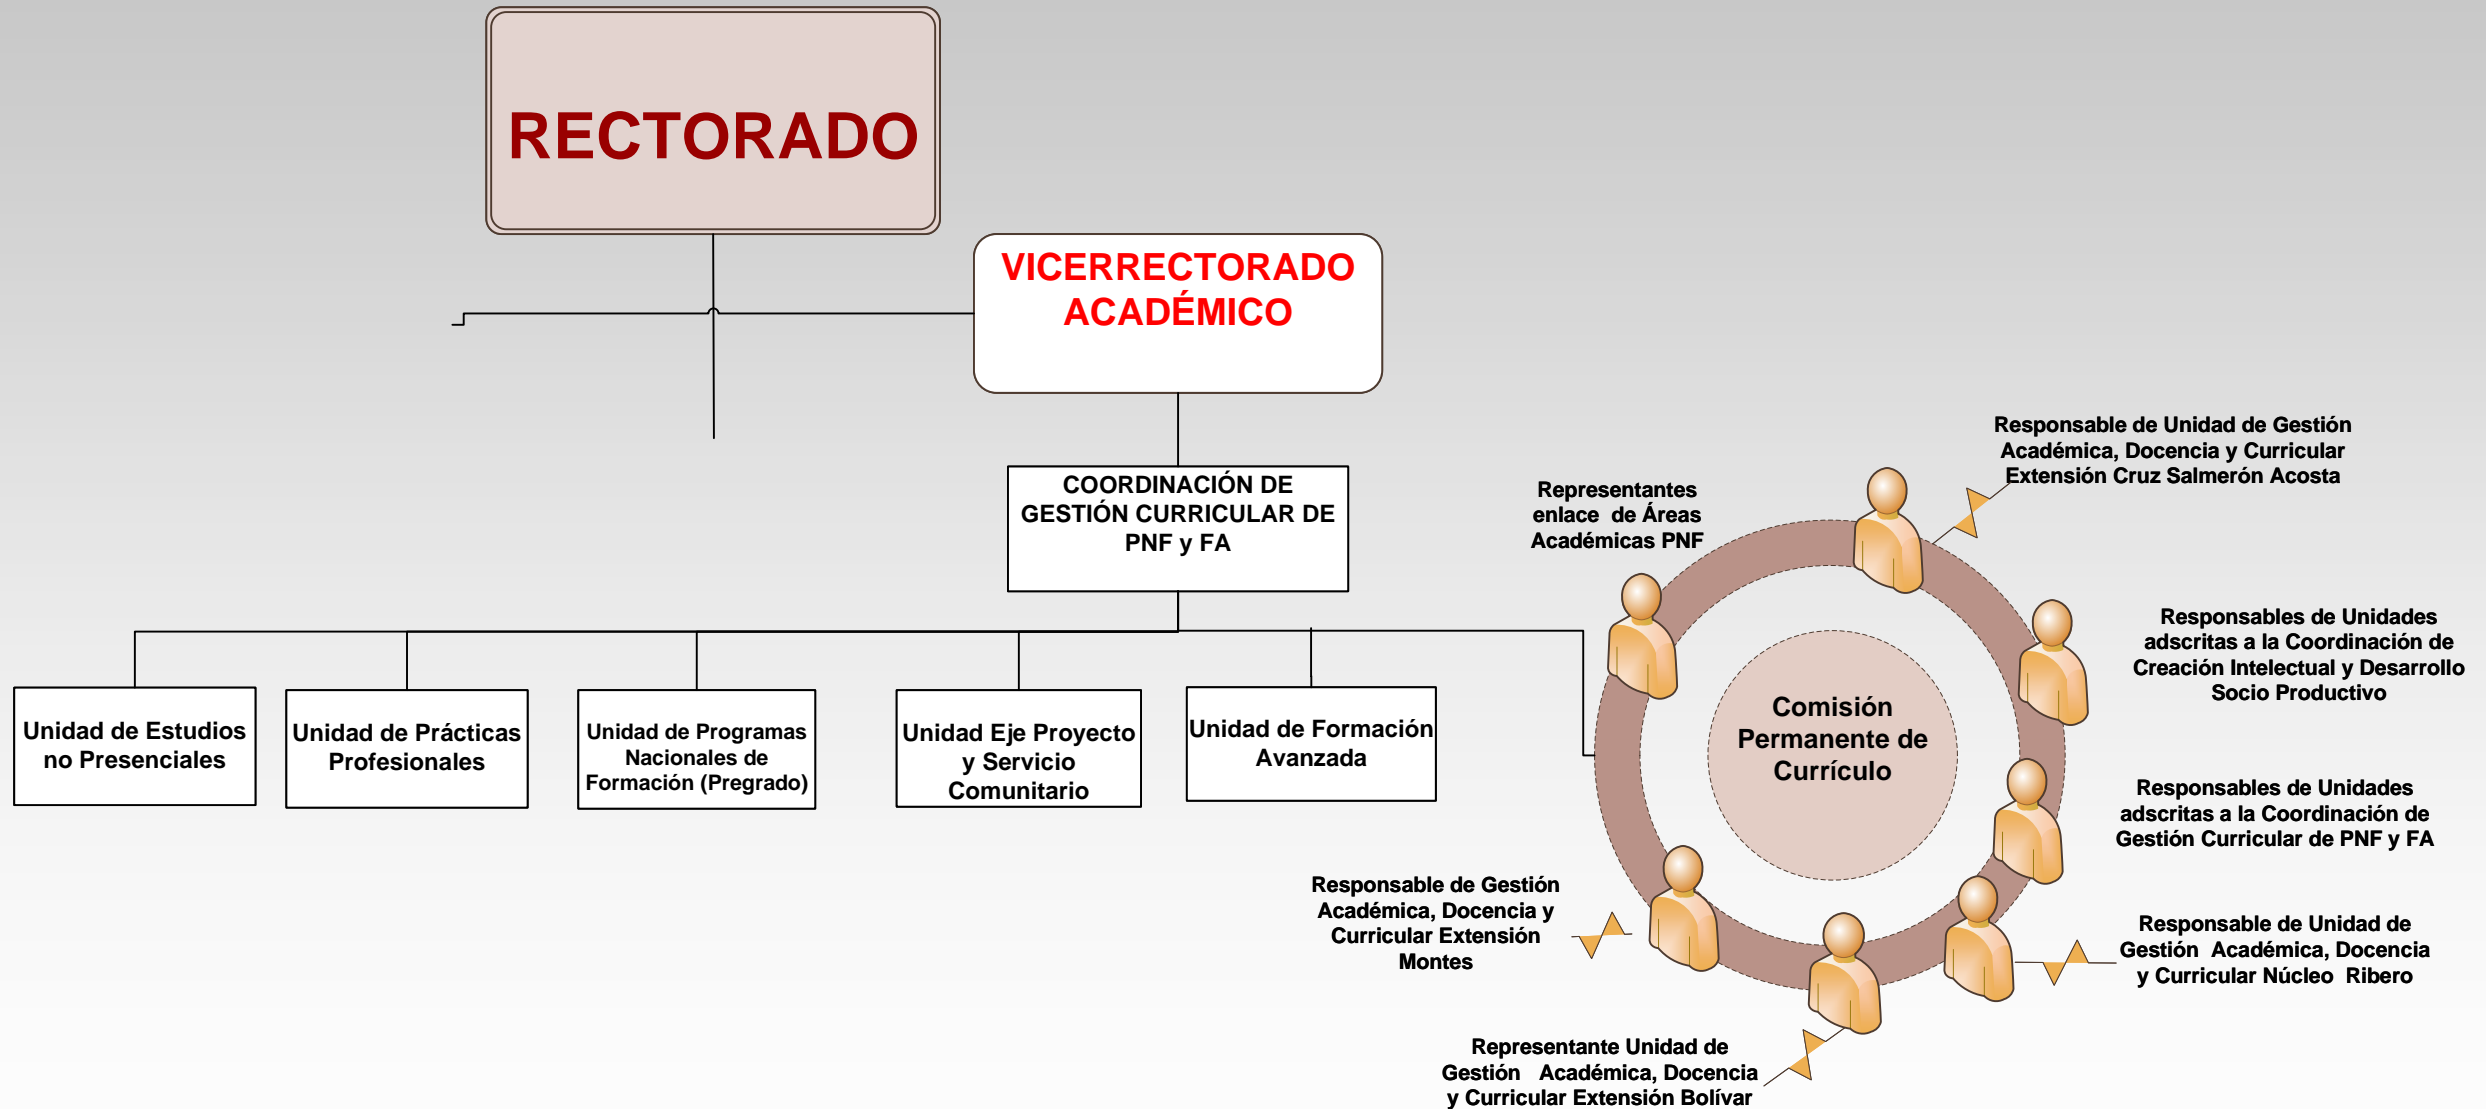

UNIVERSIDAD POLITÉCNICA TERRITORIAL DEL OESTE DE SUCRE

ÓRGANOS UNIPERSONALES DE DIRECCIÓN

ORGANIGRAMA DESPLEGADO VICERRECTORADO ACADÉMICO

jueves, 28 de julio de 2022

UNIVERSIDAD POLITÉCNICA TERRITORIAL DEL OESTE DE SUCRE

ÓRGANOS DE CONSULTA Y DIRECCIÓN

CONSEJO ACADÉMICO

jueves, 28 de julio de 2022

UNIVERSIDAD POLITÉCNICA TERRITORIAL DEL OESTE DE SUCRE

ÓRGANOS UNIPERSONALES DE DIRECCIÓN

ORGANIGRAMA DESPLEGADO VICERRECTORADO ACADÉMICO

COORDINACIÓN DE FORMACIÓN PERMANENTE Y DOCENCIA

UNIVERSIDAD POLITÉCNICA TERRITORIAL DEL OESTE DE SUCRE
ÓRGANOS UNIPERSONALES DE DIRECCIÓN
ORGANIGRAMA DESPLEGADO VICERRECTORADO ACADÉMICO
COORDINACIÓN DE GESTIÓN CURRICULAR DE PNF y FA

jueves, 28 de julio de 2022

UNIVERSIDAD POLITÉCNICA TERRITORIAL DEL OESTE DE SUCRE
ÓRGANOS UNIPERSONALES DE DIRECCIÓN
ORGANIGRAMA DESPLEGADO VICERRECTORADO ACADÉMICO
UNIDAD DE ESTUDIOS NO PRESENCIALES (ENP)