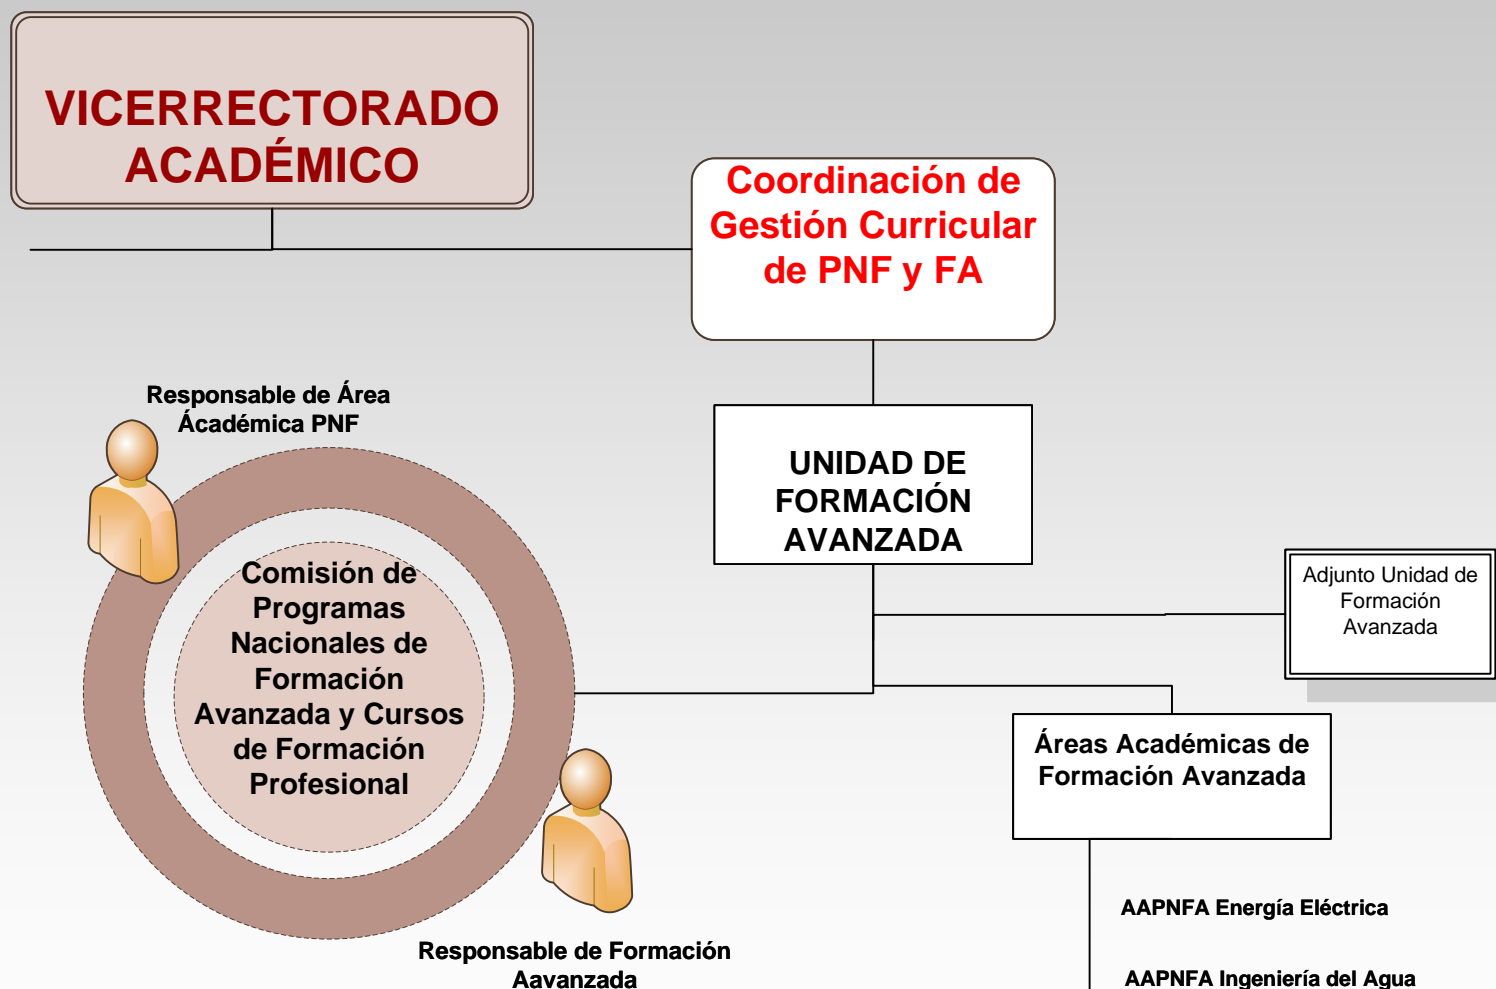

ORGANIGRAMA DESPLEGADO VICERRECTORADO ACADÉMICO

UNIDAD EJE PROYECTO Y SERVICIO COMUNITARIO

jueves, 28 de julio de 2022

UNIVERSIDAD POLITÉCNICA TERRITORIAL DEL OESTE DE SUCRE
ÓRGANOS UNIPERSONALES DE DIRECCIÓN
ORGANIGRAMA DESPLEGADO VICERRECTORADO ACADÉMICO
FORMACIÓN AVANZADA

jueves, 28 de julio de 2022

Universidad Politécnica Territorial del Oeste de Sucre
"Clodosbaldo Russián"

UNIVERSIDAD POLITÉCNICA TERRITORIAL DEL OESTE DE SUCRE

ÓRGANOS UNIPERSONALES DE DIRECCIÓN

ORGANIGRAMA DESPLEGADO VICERRECTORADO ACADÉMICO