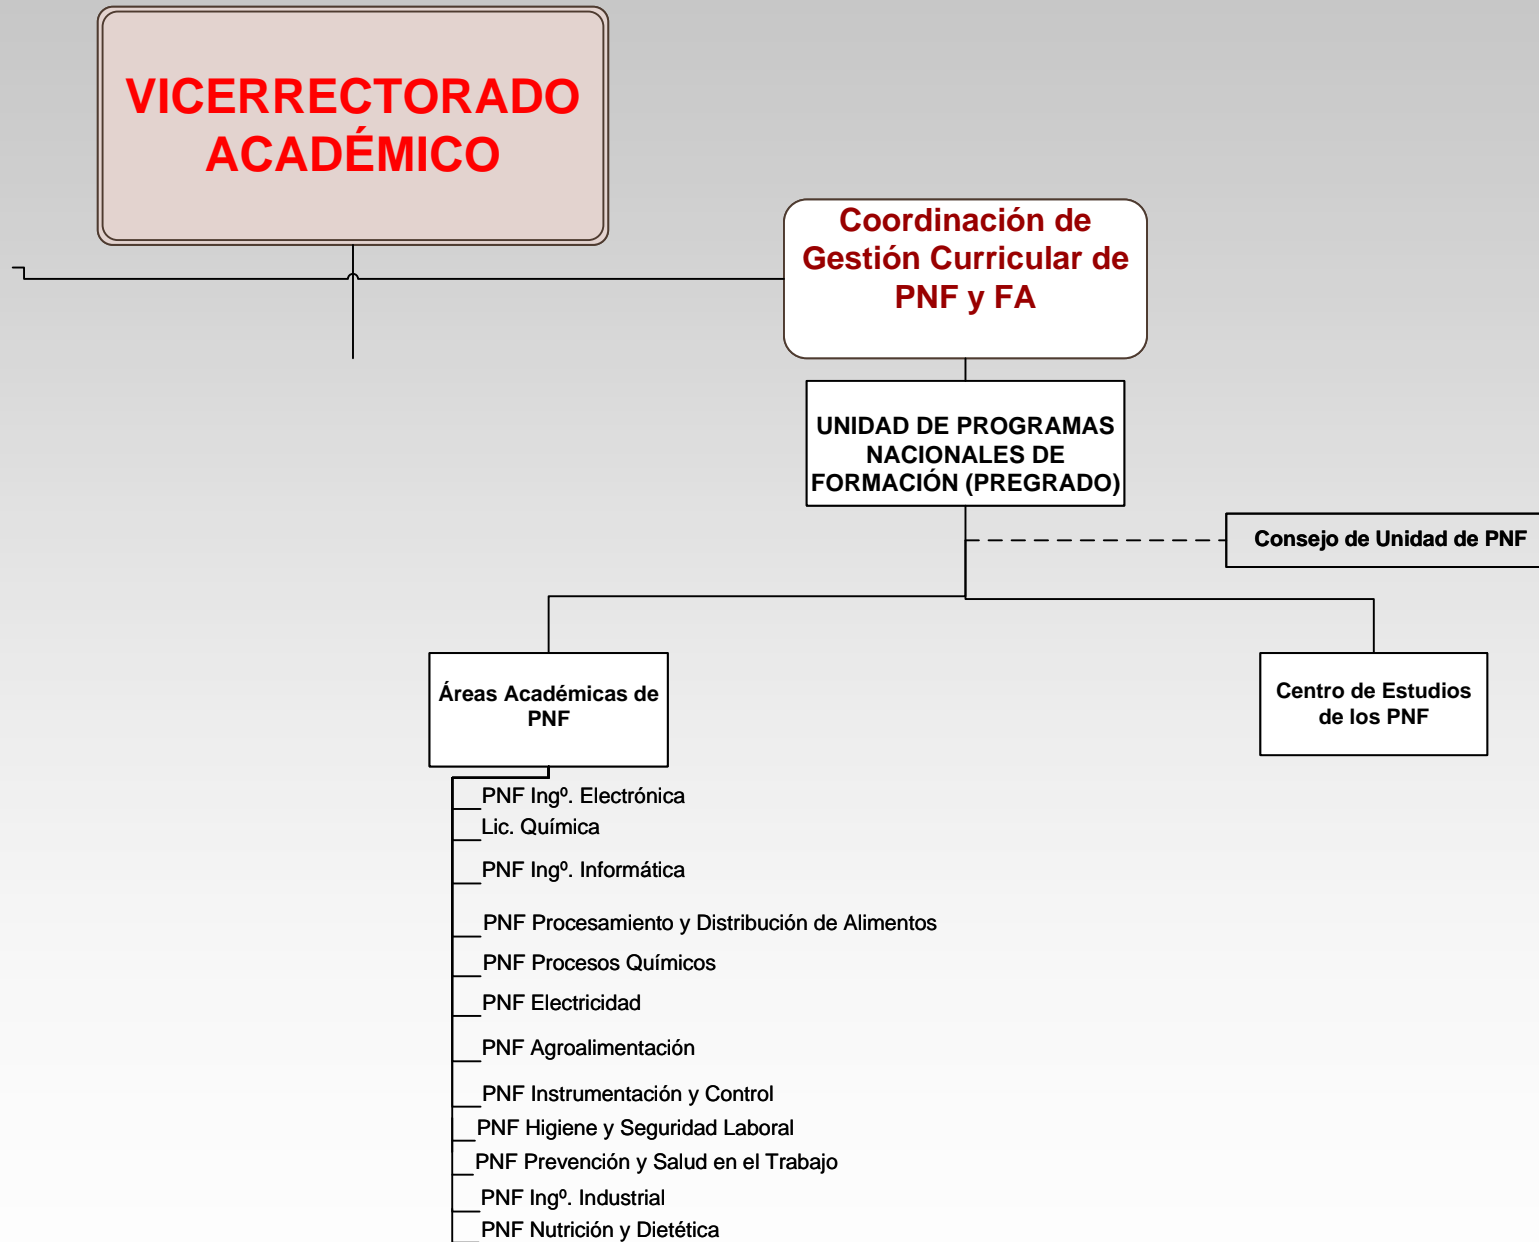

UNIVERSIDAD POLITÉCNICA TERRITORIAL DEL OESTE DE SUCRE
ÓRGANOS UNIPERSONALES DE DIRECCIÓN
ORGANIGRAMA DESPLEGADO VICERRECTORADO ACADÉMICO
PROGRAMAS NACIONALES DE FORMACIÓN – PREGRADO (PNF)

jueves, 28 de julio de 2022