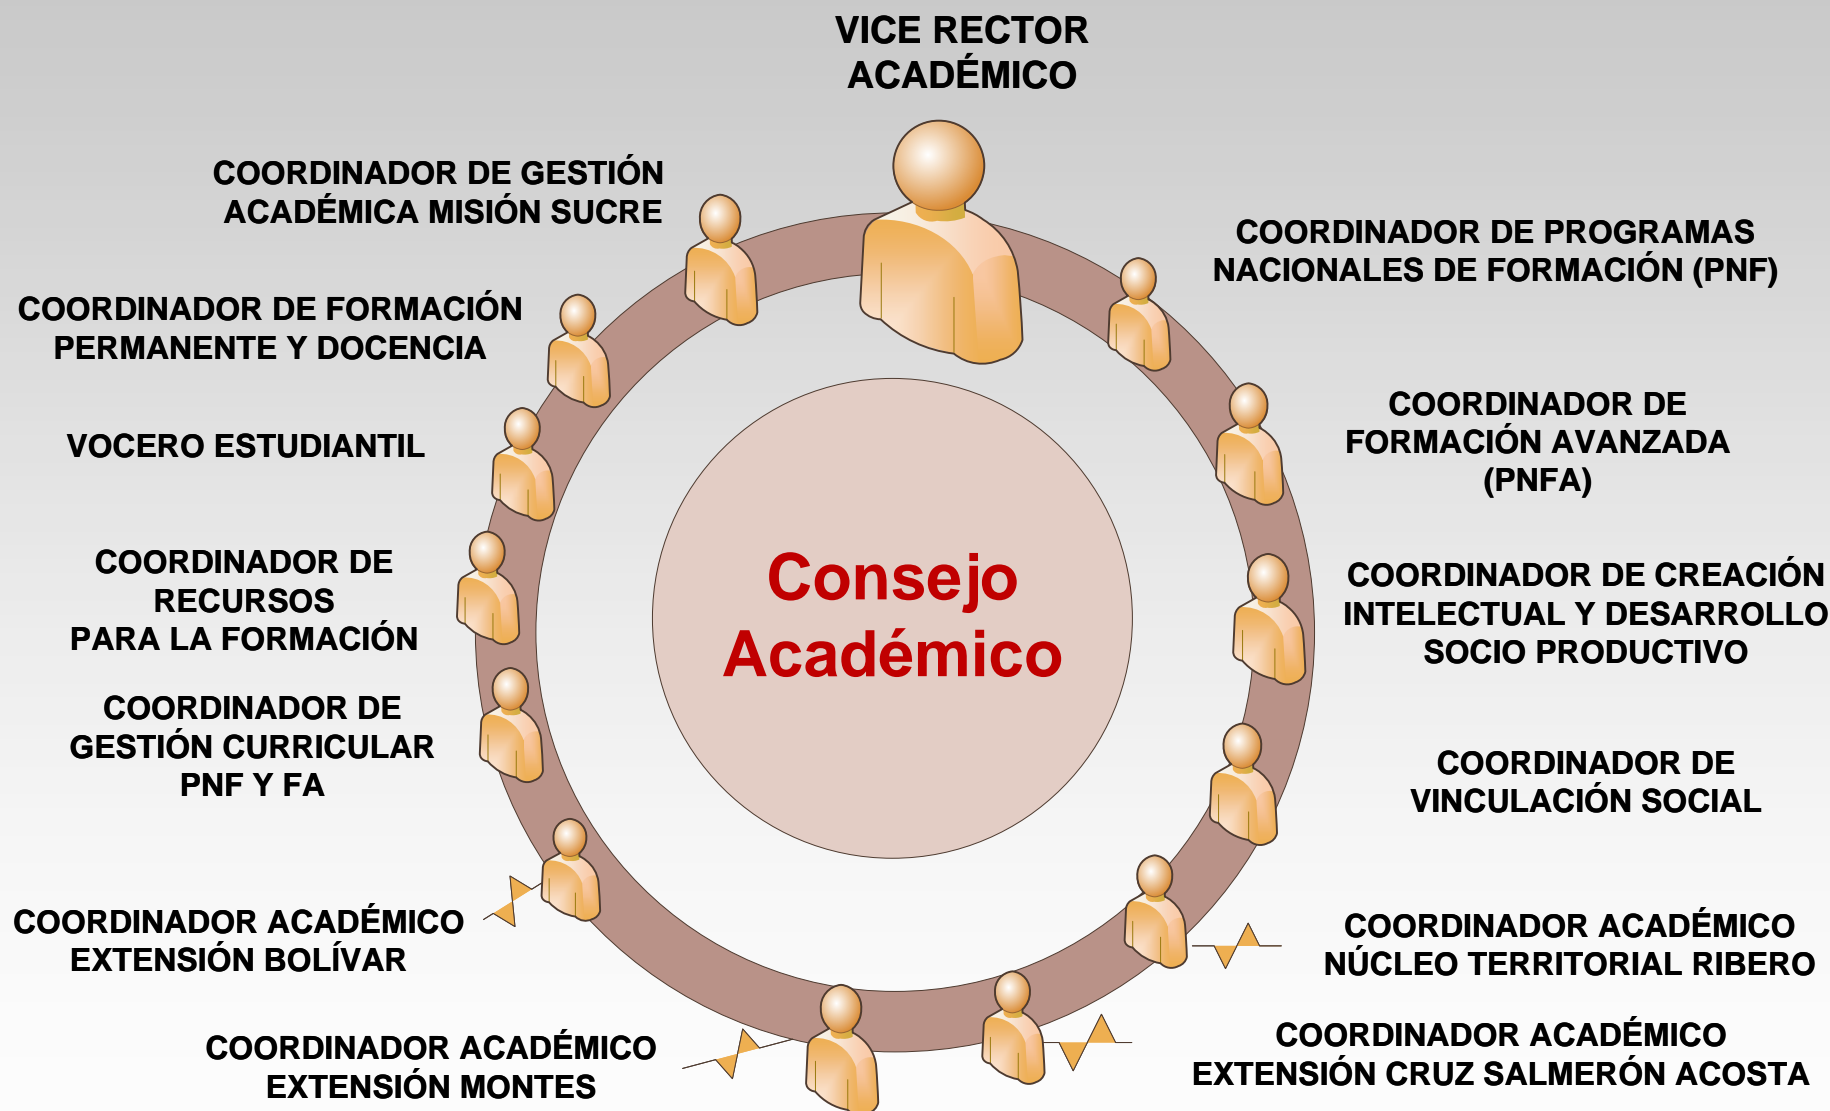

UNIVERSIDAD POLITÉCNICA TERRITORIAL DEL OESTE DE SUCRE

ÓRGANOS UNIPERSONALES DE DIRECCIÓN

ORGANIGRAMA DESPLEGADO VICERRECTORADO ACADÉMICO

jueves, 28 de julio de 2022

UNIVERSIDAD POLITÉCNICA TERRITORIAL DEL OESTE DE SUCRE

ÓRGANOS DE CONSULTA Y DIRECCIÓN

CONSEJO ACADÉMICO

jueves, 28 de julio de 2022

UNIVERSIDAD POLITÉCNICA TERRITORIAL DEL OESTE DE SUCRE

ÓRGANOS UNIPERSONALES DE DIRECCIÓN

ORGANIGRAMA DESPLEGADO VICERRECTORADO ACADÉMICO

COORDINACIÓN DE FORMACIÓN PERMANENTE Y DOCENCIA

UNIVERSIDAD POLITÉCNICA TERRITORIAL DEL OESTE DE SUCRE
ÓRGANOS UNIPERSONALES DE DIRECCIÓN
ORGANIGRAMA DESPLEGADO VICERRECTORADO ACADÉMICO
COORDINACIÓN DE GESTIÓN CURRICULAR DE PNF y FA

UNIVERSIDAD POLITÉCNICA TERRITORIAL DEL OESTE DE SUCRE
ÓRGANOS UNIPERSONALES DE DIRECCIÓN
ORGANIGRAMA DESPLEGADO VICERRECTORADO ACADÉMICO
COORDINACIÓN DE CREACIÓN INTELECTUAL Y DESARROLLO SOCIO PRODUCTIVO