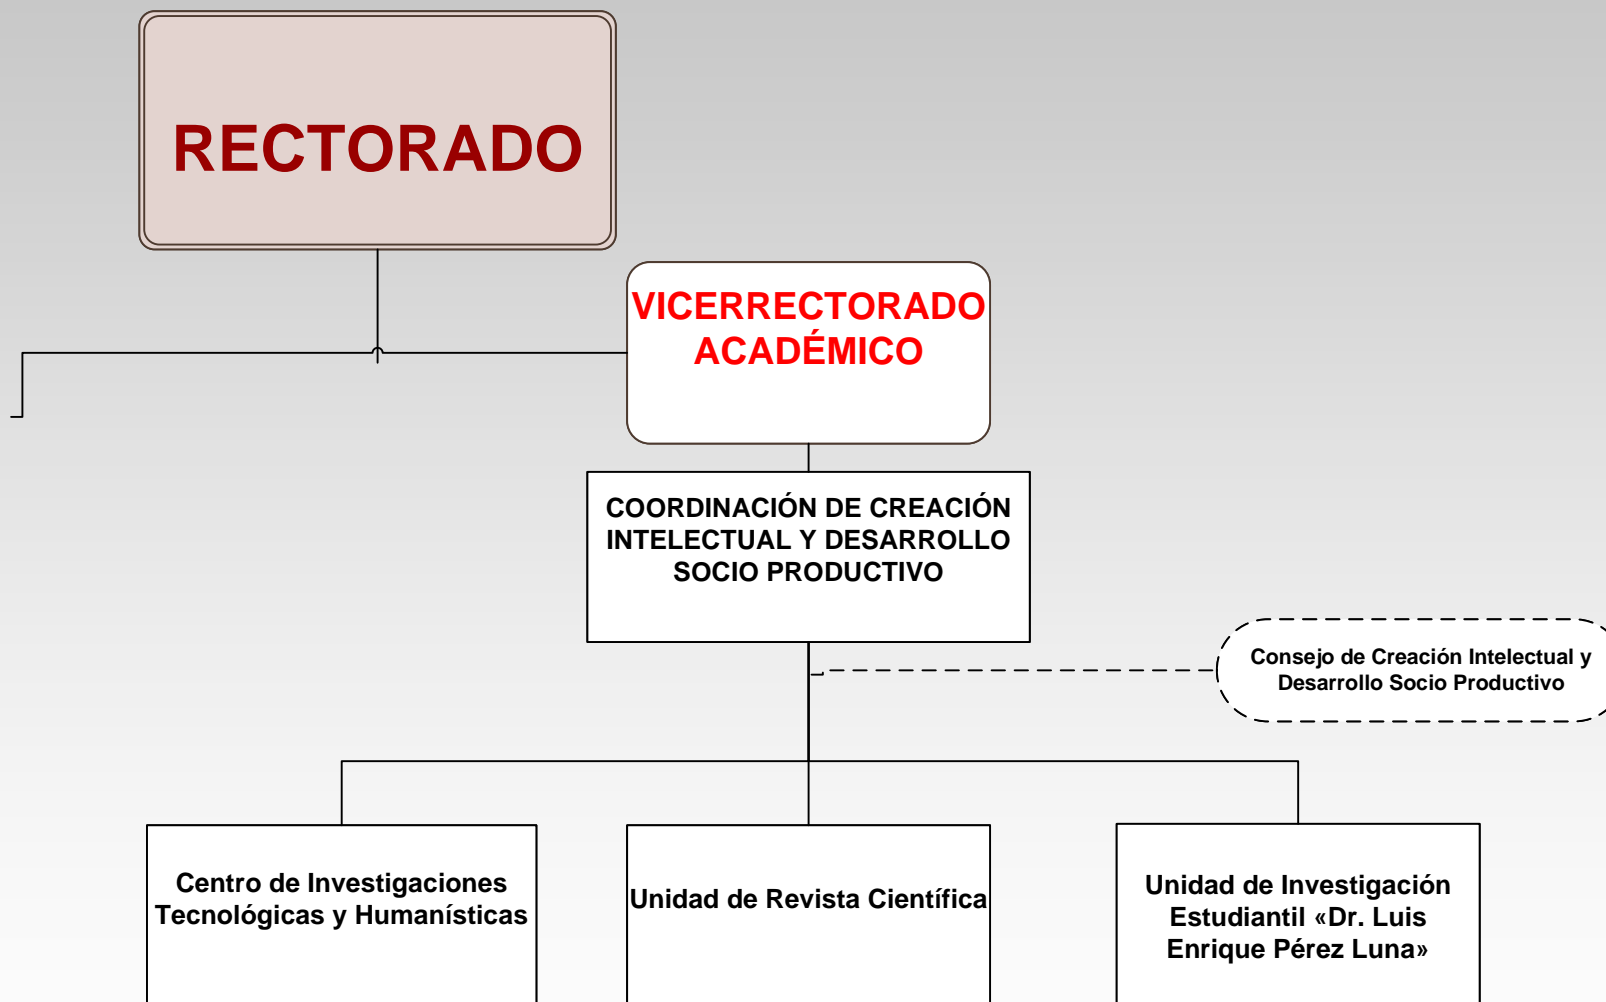

UNIVERSIDAD POLITÉCNICA TERRITORIAL DEL OESTE DE SUCRE
ÓRGANOS UNIPERSONALES DE DIRECCIÓN
ORGANIGRAMA DESPLEGADO VICERRECTORADO ACADÉMICO
COORDINACIÓN DE CREACIÓN INTELECTUAL Y DESARROLLO SOCIO PRODUCTIVO

jueves, 28 de julio de 2022